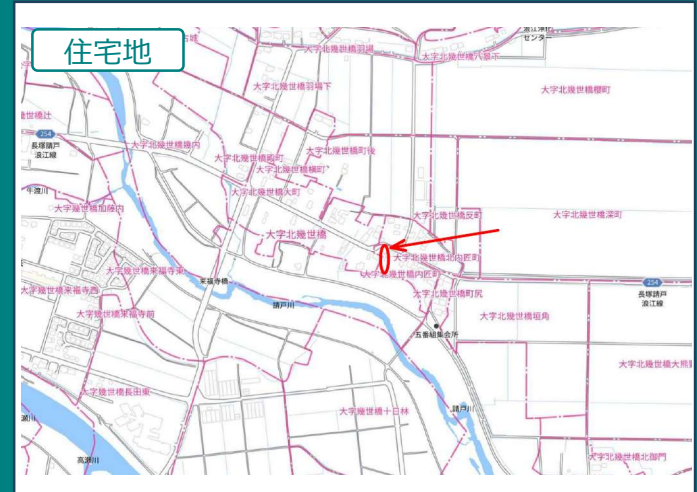

浪江町大字北幾世橋字内匠町 土地

FOR SALE

販売価格 205万円

・住宅用地 + 農地の一体活用で夢の暮らしをかなえる。

現地写真(宅地)

住宅地

現地写真(農地)

公図

消費税	0円			
所在地	双葉郡浪江町大字北幾世橋字内匠町16番、17番			
交通	JR常磐線「浪江」駅徒歩33分 車6分(2,600m)			
土地	所有権	宅地 308.27㎡(約93.25坪)		
		農地 289.00㎡(約87.42坪)		
	私道負担	無		
	セットバック	無		
	地目/	宅地、畑		
	接面種別	1項1号		
	位置指定	無		
都市計画	接道方位	北	道路幅員 約8.6m	
	道路面より	-m	舗装 有	
	都市計画	非線引き区域		
	建ぺい率	60%	容積率 200%	
	用途地域	無指定		
	高度地区	無	防火区域 法22条区域	
	区画整理	無	街路計画 無	
	国土法	不要		
	その他法令上の制限			
	設備	ガス	無	
上水		公共		
下水		公共		
現況	更地	引渡し	相談	
その他	・浪江町大字幾世橋字内匠町17番の土地は農地転用の許可が必要となります。			
備考				